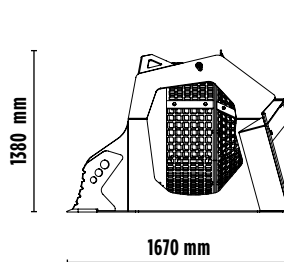

MB-LS170

THÔNG SỐ KỸ THUẬT:

THIẾT BỊ:	 ≥ 6,5 ≤ 11 Tấn
SỨC CHỮA CỦA MÁY:	1,1m ³
ĐƯỜNG KÍNH LỔNG MÁY:	1200 mm
KÍCH THƯỚC CỦA MÁY:	1670 x 1865 x 1380 mm
LƯU LƯỢNG DẦU TL:	60 l/phút
ÁP SUẤT DẦU TL:	>150 Bar
TRỌNG LƯỢNG MÁY:	1,35 Tấn