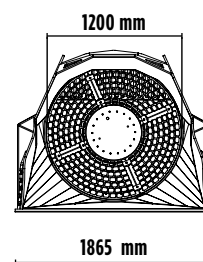

MB-LS170

THÔNG SỐ KỸ THUẬT:

THIẾT BỊ:	 ≥ 6,5 ≤ 11 Tấn
SỨC CHỮA CỦA MÁY:	1,1m ³
ĐƯỜNG KÍNH LỔNG MÁY:	1200 mm
KÍCH THƯỚC CỦA MÁY:	1670 x 1865 x 1380 mm
LƯU LƯỢNG DẦU TL:	60 l/phút
ÁP SUẤT DẦU TL:	>150 Bar
TRỌNG LƯỢNG MÁY:	1,35 Tấn